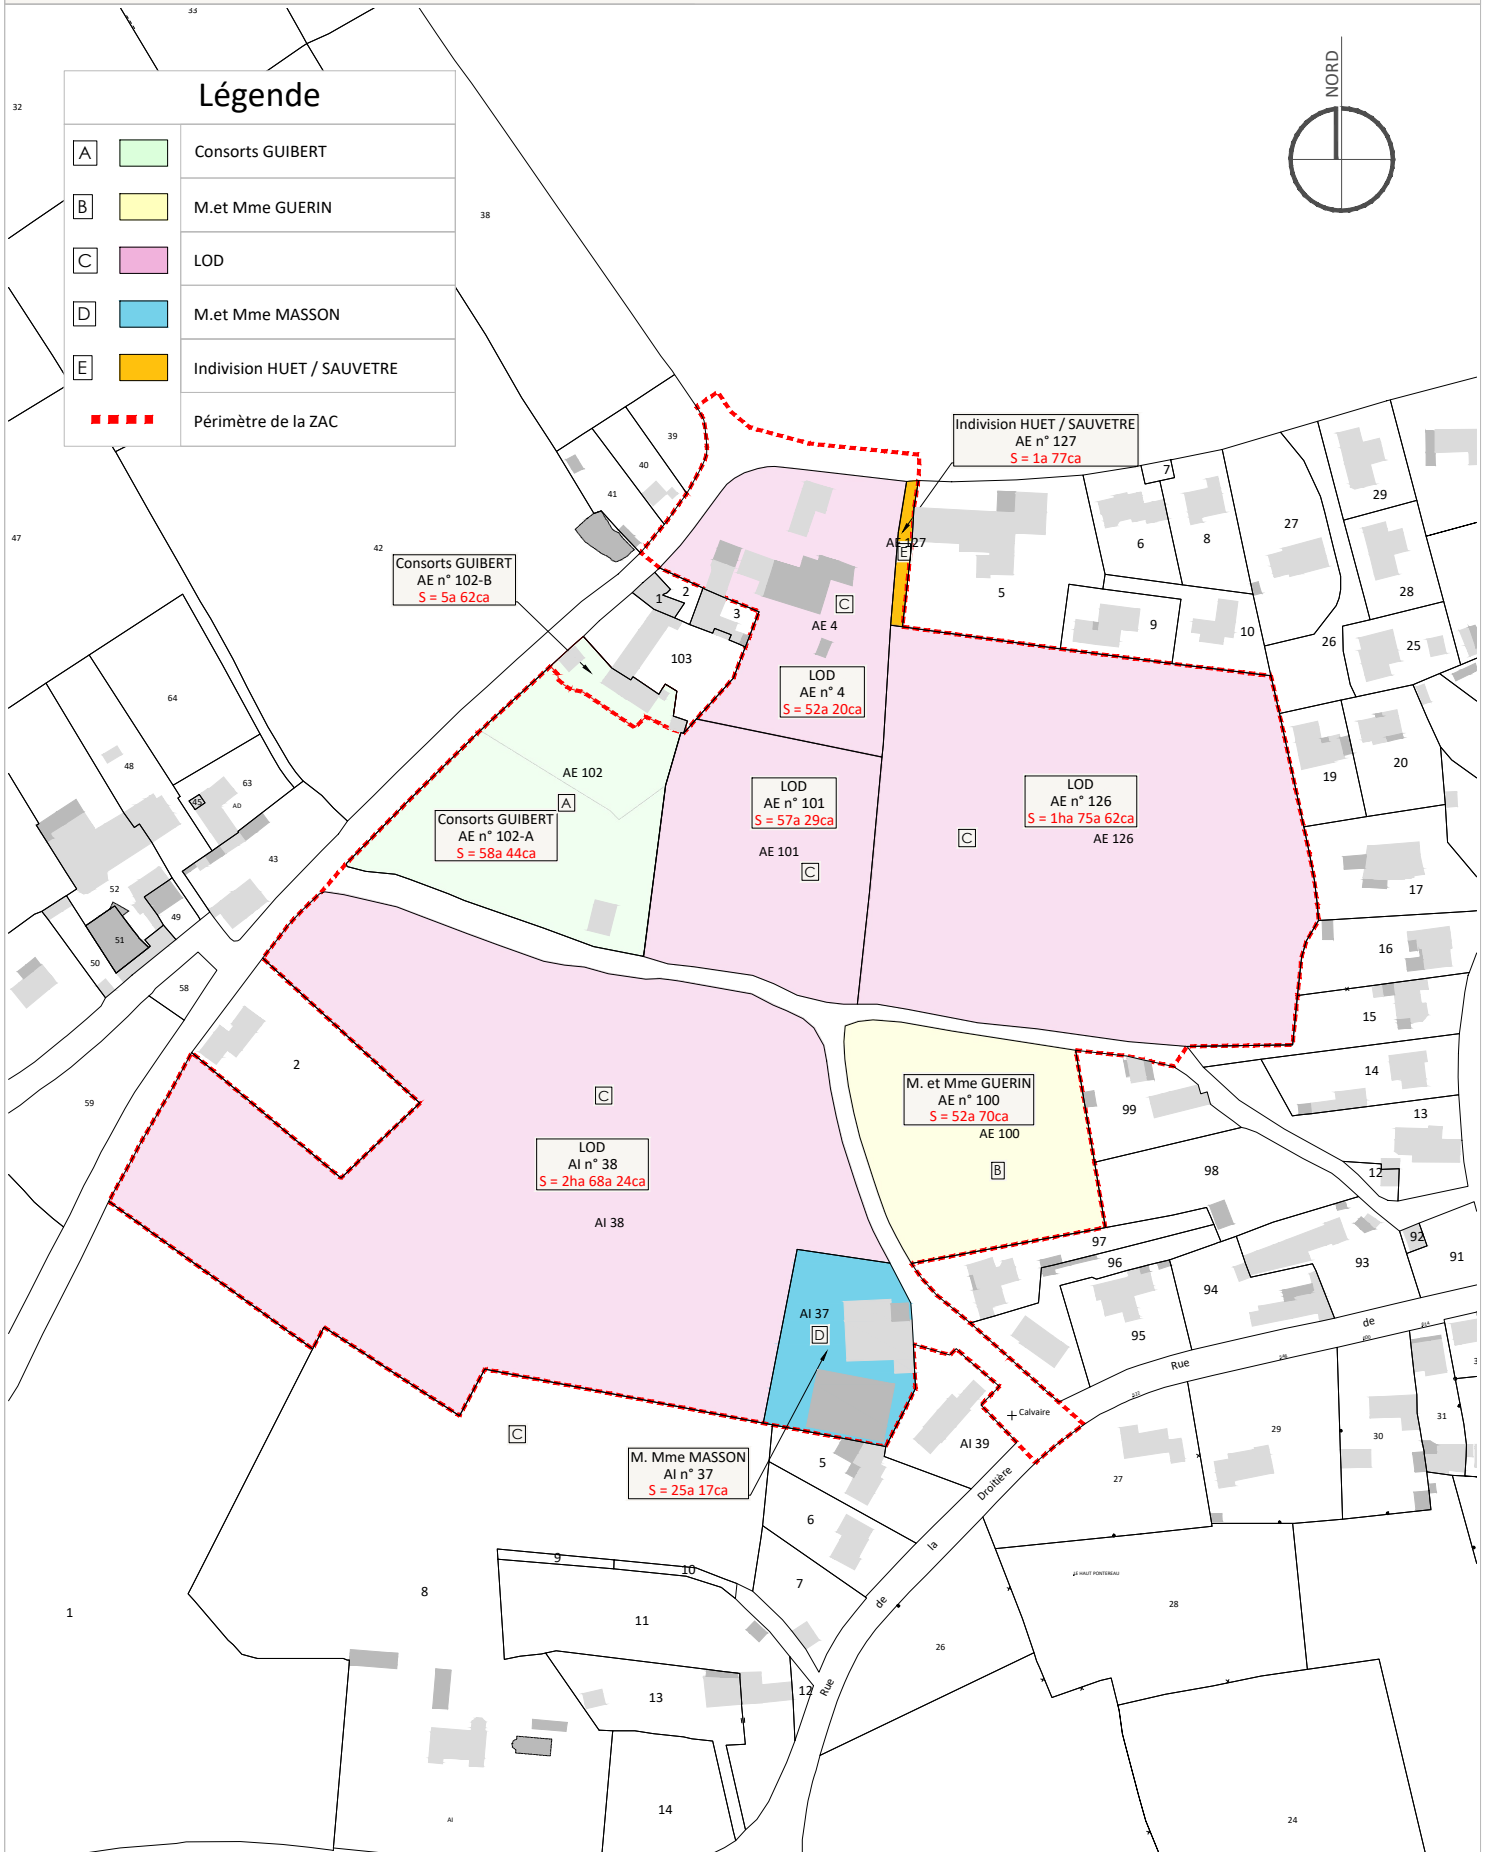

# PLAN D'ETAT PARCELLAIRE - Secteur PONTEREAU - zone nord

## Légende

A	Consorts GUIBERT
B	M.et Mme GUERIN
C	LOD
D	M.et Mme MASSON
E	Indivision HUET / SAUVETRE
 Périmètre de la ZAC	

Echelle: 1/2500 (A4)

Date d'édition: 18/12/2019

Dossier: 11277 Nord-Fds

3, rue de la Planchonnais  
44980 SAINTE LUCE SUR LOIRE  
Tél: 02.51.85.02.03  
info@ageis-ge.fr  
www.ageis-ge.fr

Maître d'ouvrage

**LOIRE OCEAN DEVELOPPEMENT**  
34 rue du Pré Gauchet  
44035 NANTES Cedex 1

Localisation

**MAUVES SUR LOIRE (44470)**  
Secteur Pontereau  
Section AE et AI